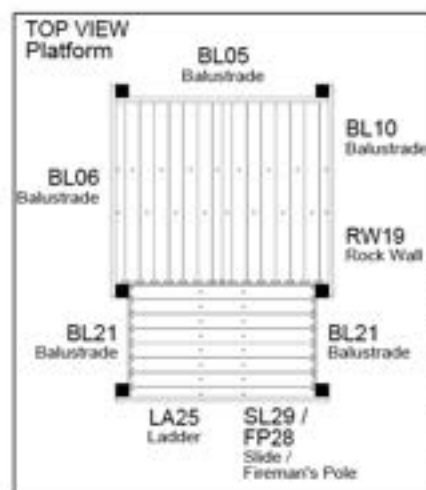

Assembly

Jungle Chalet 2.1

801_013

Instructions

Jungle Gym

BACKYARD PLAYGROUNDS

since 1988

EN. Warnings. Only for domestic use. Maximum number of users is 9. **DE.** Achtung. Nur für den Hausgebrauch. Maximale Benutzerzahl: 9. **FR.** Attention. Réserve à un usage familial. Le nombre maximal d'utilisateurs est de 9. **NL.** Waarschuwing. Uitsluitend voor huishoudelijk gebruik. Het maximale aantal gebruikers is 9. **BG.** Внимание. За употреба само в домашни условия. Максимален брой ползватели е 9. **CS.** Varování. Jen pro domácí použití. Maximální počet uživatelů je 9. **DA.** Advarsel. Kun til privat brug. Maksimalt antal brugere er 9. **EL.** Προσοχή. Μόνο για οικιακή χρήση. Μέγιστος αριθμός χρηστών 9. **ES.** Advertencias. Solo para uso doméstico. Número máximo de usuarios: 9. **ET.** Hoiatused. Ainult koduseks kasutamiseks. Maksimaalne kasutajate arv on 9. **FI.** Varoitukset. Ainoastaan kotikäyttöön. Käyttäjien yhäväen enintään 9. **HR.** Upozorenja. Samo za kućansku uporabu. Maksimalan broj korisnika je 9. **HU.** Figyelmeztetések. Csak otthoni használatra! A használók max. száma: 9. **IS.** Varnaðarorð. Engingunni fyrir einkanotkun í heimahúsum og í skólaköðum. Hámarksfjöldi notkenda er 9. **IT.** Avvertenze. Solo per uso domestico. Massimo numero di utenti è 9. **LX.** Upozornění. Iba na domácí použití. Maximálne množstvo osôb je 9. **NL.** Opzorňta. Samo za domačo uporabo. Maksimalno število uporabnikov je 9. **SK.** Upozornenia. Iba na domáce použitie. Maximálne množstvo osôb je 9. **SL.** Opozorila. Samo za domačo uporabo. Maksimalen broj koristen je 9. **SV.** Varningar. Endast för hemmbruk. Det maximala antalet användare är 9. **TR.** Uyarılar. Sadece ev kullanımı için. Maksimum kullanıcı sayısı 9.