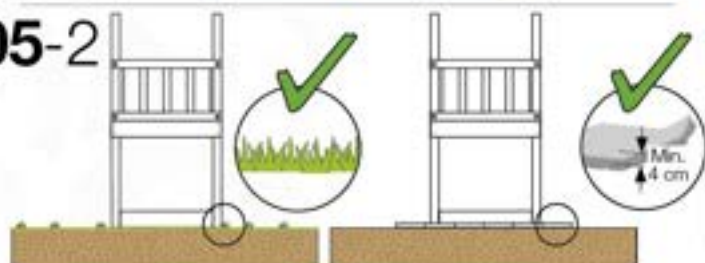

05 Safe Playground Planning

05-1

05-2

05-3

05-4

05-5