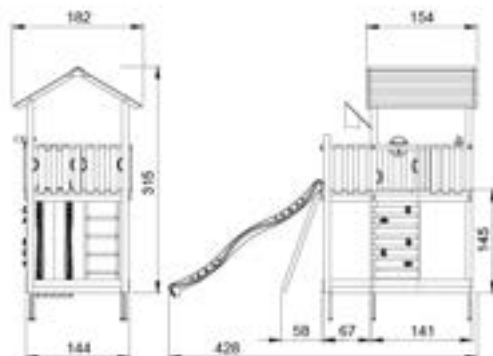

Assembly

Jungle Chalet 2.1

801_013

Instructions

Jungle Gym

BACKYARD PLAYGROUNDS

since 1988

EN. Warnings. Only for domestic use. Maximum number of users is 9. **DE.** Achtung. Nur für den Hausgebrauch. Maximale Benutzerzahl: 9. **FR.** Attention. Réserve à un usage familial. Le nombre maximal d'utilisateurs est de 9. **NL.** Waarschuwing. Uitsluitend voor huishoudelijk gebruik. Het maximale aantal gebruikers is 9. **BG.** Внимание. За употреба само в домашни условия. Максимален брой ползватели е 9. **CS.** Varování. Jen pro domácí použití. Maximální počet uživatelů je 9. **DA.** Advarsel. Kun til privat brug. Maksimalt antal brugere er 9. **EL.** Προσοχή. Μόνο για οικιακή χρήση. Μέγιστος αριθμός χρηστών 9. **ES.** Advertencias. Solo para uso doméstico. Número máximo de usuarios: 9. **ET.** Hoiatused. Ainult koduseks kasutamiseks. Maksimaalne kasutajate arv on 9. **FI.** Varoitukset. Ainoastaan kotikäyttöön. Käyttäjien yhäväen enintään 9. **HR.** Upozorenja. Samo za kućansku uporabu. Maksimalan broj korisnika je 9. **HU.** Figyelmeztetések. Csak otthoni használatra! A használók max. száma: 9. **IS.** Varnaðarorð. Engingunni fyrir einkanotkun í heimahúsum og í skólaköðum. Hámarksfjöldi notkenda er 9. **IT.** Avvertenze. Solo per uso domestico. Massimo numero di utenti è 9. **LX.** Upozornění. Iba na domácí použití. Maximálne množstvo osôb je 9. **NL.** Opzorňta. Samo za domačo uporabo. Maksimalno število uporabnikov je 9. **SK.** Upozornenia. Iba na domáce použitie. Maximálne množstvo osôb je 9. **SL.** Opozorila. Samo za domačo uporabo. Maksimalen broj koristen je 9. **SV.** Varningar. Endast för hemmbruk. Det maximala antalet användare är 9. **TR.** Uyarılar. Sadece ev kullanımı için. Maksimum kullanıcı sayısı 9.