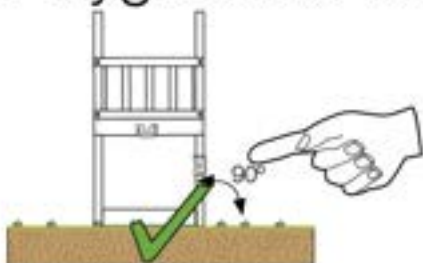

05 Safe Playground Planning

05-1