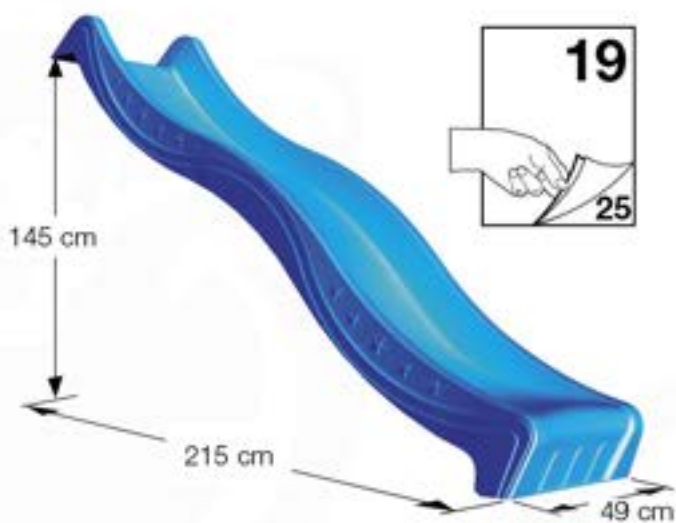

GA11

Parts:

Assembly Package Tower
194_300 + 194_600

1/14 - 20220202 - 1140-004 - Assembly 16/17

17-1

17-2

18 Add-on Wavy Star Slide XXL

- 334_100 Yellow
- 334_200 Blue
- 334_300 Green
- 334_400 Red
- 334_500 Fuchsia
- 334_600 Dark Green