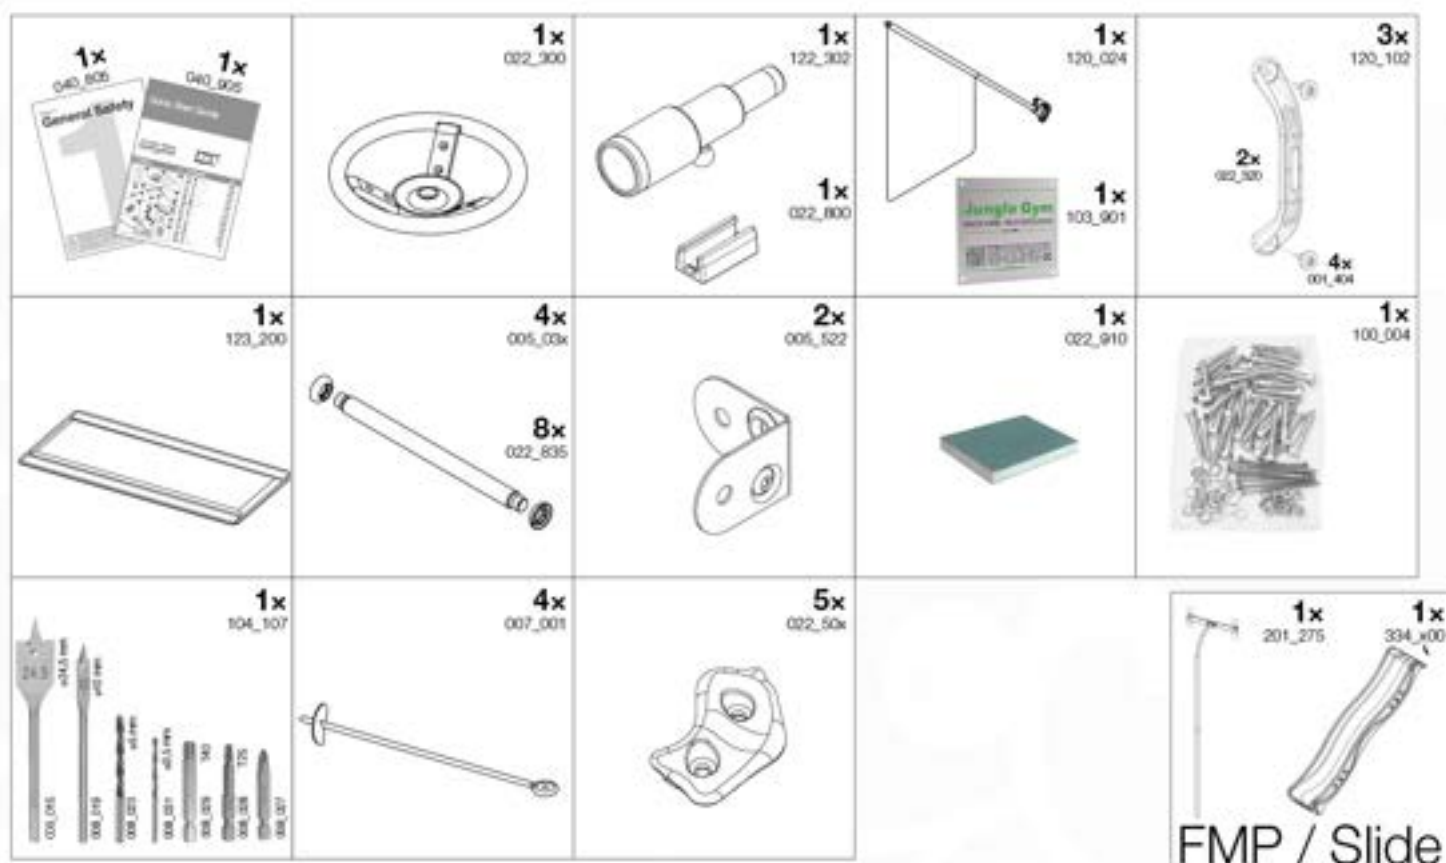

01 What's in the Delivery?

401_015

02 Hardware

Total HWP 100_004 + 100_155 Jungle Chalet 2.1

20220331

001_102	10x		M8 x 30mm	000_101	10x		ø2 x 20mm
001_417	12x		ø8 x 80mm	003_010	10x		M8x14,2mm
001_406	13x		ø8 x 45mm	004_050	10x		M8 x 22mm
001_404	4x		ø8 x 30mm	120_005	16x		M8
002_223	98x		ø5 x 80mm				
002_220	521x		ø5 x 45mm				
002_219	6x		ø5 x 30mm				
002_308	2x		ø5,0 x 20mm				
002_041	3x		ø4,5 x 20mm				
002_042	4x		ø3,5 x 13mm				