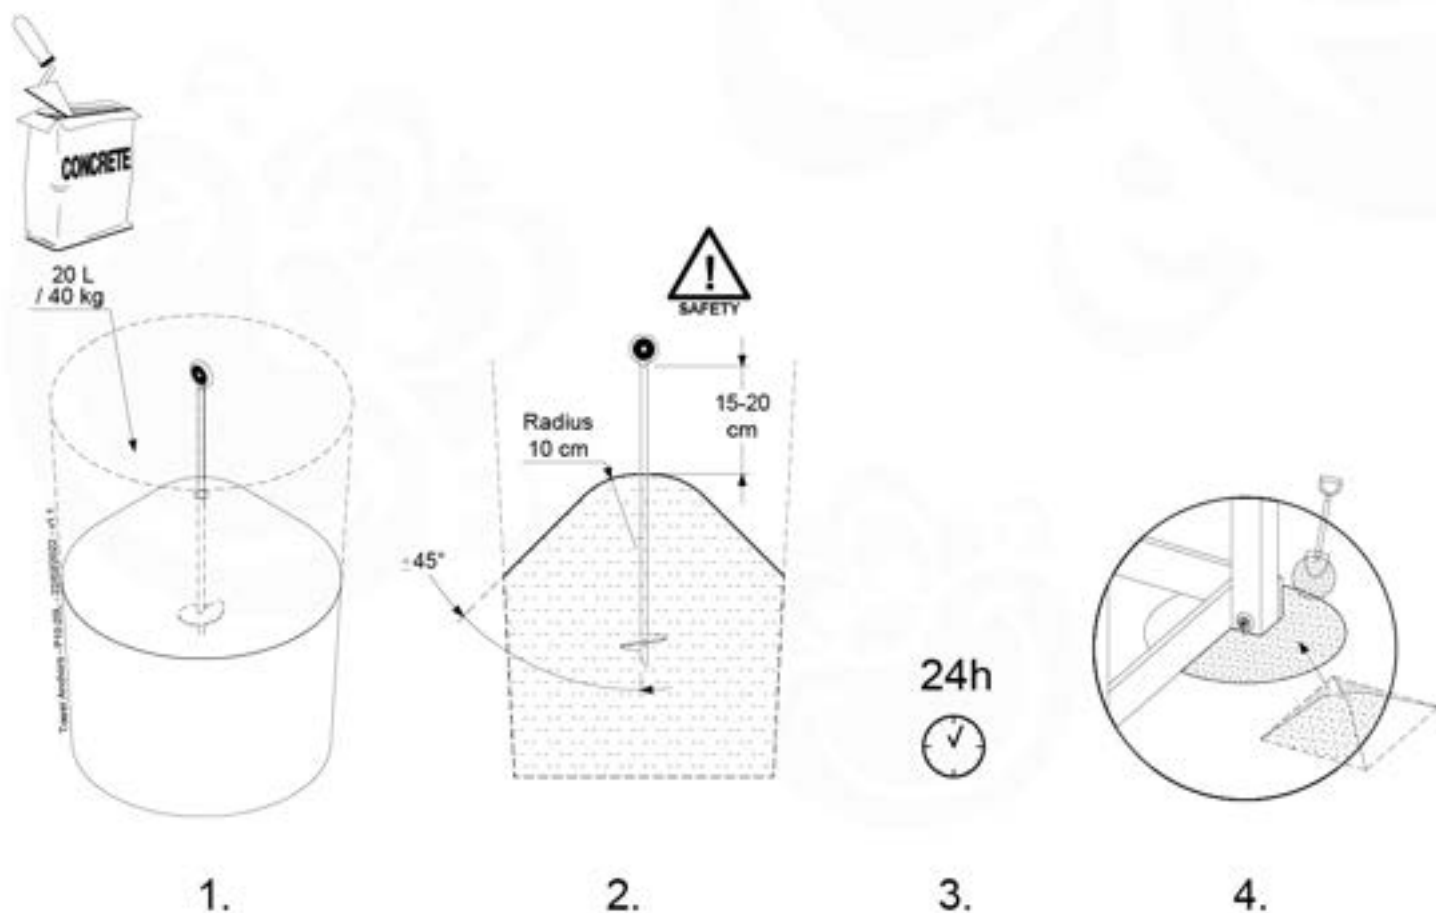

GA11

Parts:

Assembly Package Tower
194_300 + 194_600

1/14 - 20220202 - 1140-004 - Assembly 16/17

17-1

17-2

18 Add-on Wavy Star Slide XXL

- 334_100 Yellow
- 334_200 Blue
- 334_300 Green
- 334_400 Red
- 334_500 Fuchsia
- 334_600 Dark Green