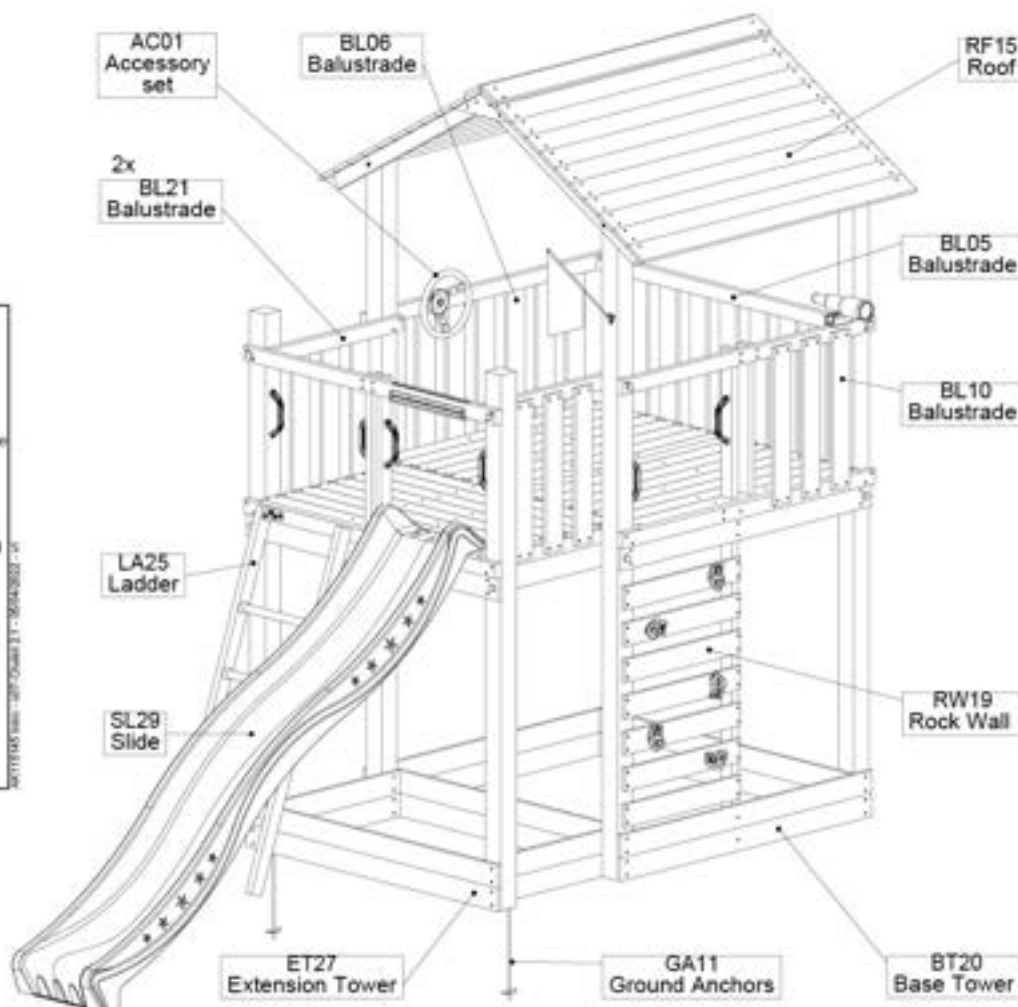

Assembly

Jungle Chalet 2.1

801_013

Instructions

Jungle Gym

BACKYARD PLAYGROUNDS

since 1988

EN. Warnings. Only for domestic use. Maximum number of users is 9. **DE.** Achtung. Nur für den Hausgebrauch. Maximale Benutzerzahl: 9. **FR.** Attention. Réserve à un usage familial. Le nombre maximal d'utilisateurs est de 9. **NL.** Waarschuwing. Uitsluitend voor huishoudelijk gebruik. Het maximale aantal gebruikers is 9. **BG.** Внимание. За употреба само в домашни условия. Максимален брой ползватели е 9. **CS.** Varování. Jen pro domácí použití. Maximální počet uživatelů je 9. **DA.** Advarsel. Kun til privat brug. Maksimalt antal brugere er 9. **EL.** Προσοχή. Μόνο για οικιακή χρήση. Μέγιστος αριθμός χρηστών 9. **ES.** Advertencias. Solo para uso doméstico. Número máximo de usuarios: 9. **ET.** Hoiatused. Ainult koduseks kasutamiseks. Maksimaalne kasutajate arv on 9. **FI.** Varoitukset. Ainoastaan kotikäyttöön. Käyttäjien yhäväen enintään 9. **HR.** Upozorenja. Samo za kućansku uporabu. Maksimalan broj korisnika je 9. **HU.** Figyelmeztetések. Csak otthoni használatra! A használók max. száma: 9. **IS.** Varnaðarorð. Engingunni fyrir einkanotkun í heimahúsum og í skólaköðum. Hámarksfjöldi notkenda er 9. **IT.** Avvertenze. Solo per uso domestico. Massimo numero di utenti è 9. **LX.** Upozornění. Iba na domácí použití. Maximálne množstvo osôb je 9. **NL.** Opzorňta. Samo za domačo uporabo. Maksimalno število uporabnikov je 9. **SK.** Upozornenia. Iba na domáce použitie. Maximálne množstvo osôb je 9. **SL.** Opozorila. Samo za domačo uporabo. Maksimalen broj koristen je 9. **SV.** Varningar. Endast för hemmbruk. Det maximala antalet användare är 9. **TR.** Uyarılar. Sadece ev kullanımı için. Maksimum kullanıcı sayısı 9.